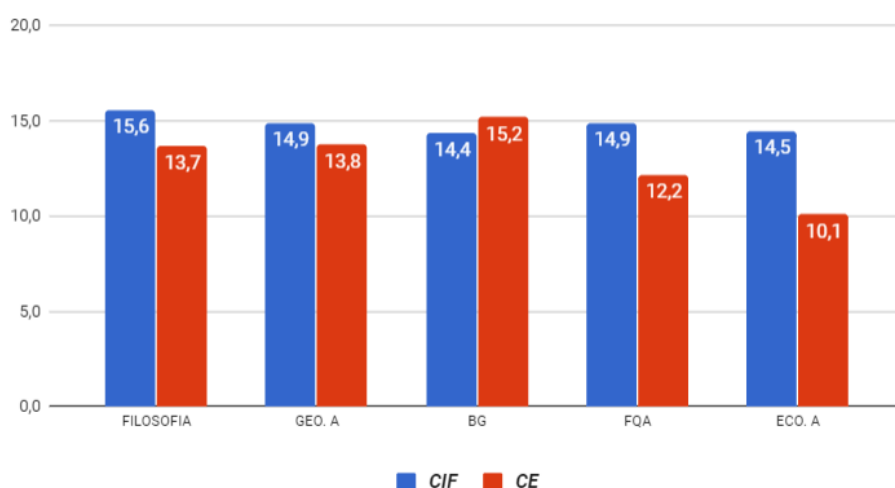

INTRODUÇÃO

A equipa do Observatório de Qualidade entendeu que, muito embora o presente ano letivo tenha decorrido em circunstâncias atípicas, em que o terceiro período letivo decorreu em regime não presencial na maioria dos anos de escolaridade, poderia fazer sentido, no caso dos dados apresentados neste anexo, fazer uma comparação dos dados do final deste ano letivo com os do final dos últimos quatro anos letivos.

Os resultados abaixo apresentados, contemplam apenas as médias das classificações CIF e CE dos alunos internos que realizaram exame nacional a cada uma das respetivas disciplinas. Não foram consideradas as disciplinas em que houve menos do que quatro exames realizados nas condições acima referidas por se considerar irrelevante para este estudo de comparação. Tendo em conta o exposto os gráficos deste ano omitem algumas disciplinas quando comparados com os dos anos letivos anteriores.

VARIAÇÃO ENTRE OS RESULTADOS INTERNOS E EXTERNOS

11º ANO

11º Ano 2019/2020 comparação CIF - CE