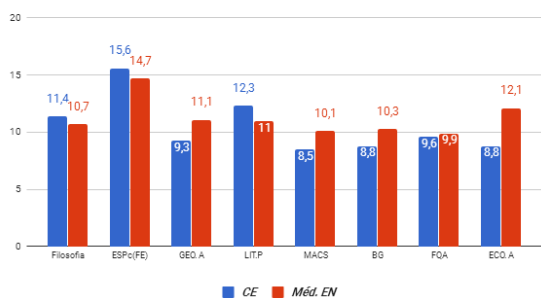

11º Ano 2018/2019 comparação CIF - CE - CF

Desvio CE/CIF e CF/CIF

### 11º Ano 2019/2020 comparação CE - Média EN

### Desvio CE/Méd. EN

Nota: Não existem dados relativos ao ano letivo 2015/2016

11º Ano 2016/2017 comparação CE - Média EN

Desvio Méd. EN/CE

11º Ano 2017/2018 comparação CE - Média EN

Desvio CE/Méd. EN

11º Ano 2018/2019 comparação CE - Média EN