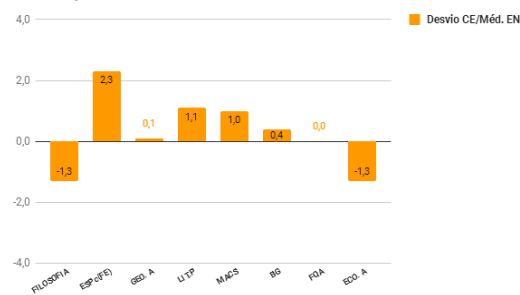

### 11º Ano 2019/2020 comparação CE - Média EN

### Desvio CE/Méd. EN

Nota: Não existem dados relativos ao ano letivo 2015/2016

11º Ano 2016/2017 comparação CE - Média EN

Desvio Méd. EN/CE

11º Ano 2017/2018 comparação CE - Média EN

Desvio CE/Méd. EN

11º Ano 2018/2019 comparação CE - Média EN

Desvio CE/Méd. EN

## 12º ANO

12º Ano 2015/2016 comparação CIF - CE - CF

Desvio CE/CIF e CF/CIF

12º Ano 2016/2017 comparação CIF - CE - CF

Desvio CE/CIF e CF/CIF

12º Ano 2017/2018 comparação CIF - CE - CF

Desvio CE/CIF e CF/CIF