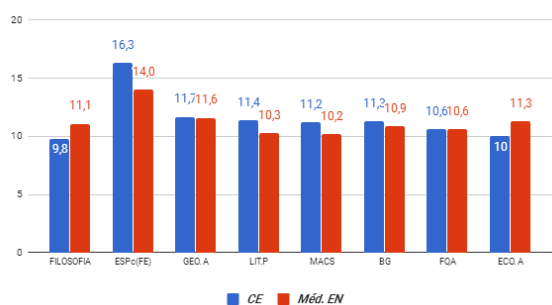

### 11º Ano 2019/2020 comparação CE - Média EN

### Desvio CE/Méd. EN

Nota: Não existem dados relativos ao ano letivo 2015/2016

11º Ano 2016/2017 comparação CE - Média EN

Desvio Méd. EN/CE

11º Ano 2017/2018 comparação CE - Média EN

Desvio CE/Méd. EN

11º Ano 2018/2019 comparação CE - Média EN

Desvio CE/Méd. EN

## 12º ANO

12º Ano 2015/2016 comparação CIF - CE - CF

Desvio CE/CIF e CF/CIF

12º Ano 2016/2017 comparação CIF - CE - CF

Desvio CE/CIF e CF/CIF

12º Ano 2017/2018 comparação CIF - CE - CF

Desvio CE/CIF e CF/CIF