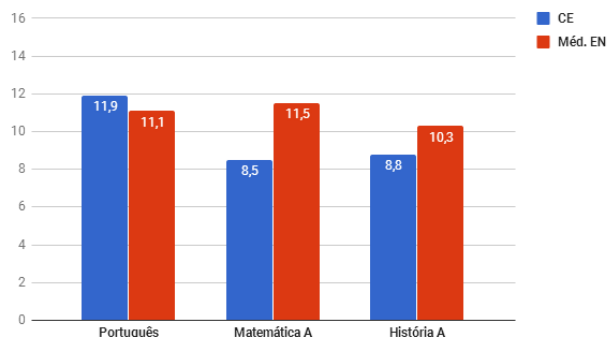

## 12º ANO

12º Ano 2015/2016 comparação CIF - CE - CF

Desvio CE/CIF e CF/CIF

12º Ano 2016/2017 comparação CIF - CE - CF

Desvio CE/CIF e CF/CIF

12º Ano 2017/2018 comparação CIF - CE - CF

Desvio CE/CIF e CF/CIF

12º Ano 2018/2019 comparação CIF - CE - CF

Desvio CE/CIF e CF/CIF

Nota: Não existem dados relativos ao ano letivo 2015/2016

12º Ano 2016/2017 comparação CE - Média EN

Desvio CE/Méd. EN

12º Ano 2017/2018 comparação CE - Média EN

Desvio CE/Méd. EN

12º Ano 2018/2019 comparação CE - Média EN

Desvio CE/Méd. EN

O Observatório de Qualidade  
agosto de 2020