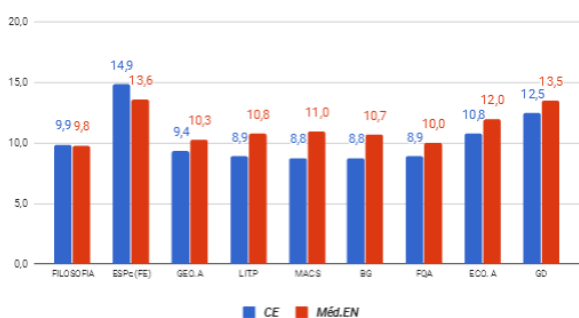

### 11º Ano 2019/2020 comparação CE - Média EN

### Desvio CE/Méd. EN

Nota: Não existem dados relativos ao ano letivo 2015/2016

11º Ano 2016/2017 comparação CE - Média EN

Desvio Méd. EN/CE

11º Ano 2017/2018 comparação CE - Média EN

Desvio CE/Méd. EN

11º Ano 2018/2019 comparação CE - Média EN