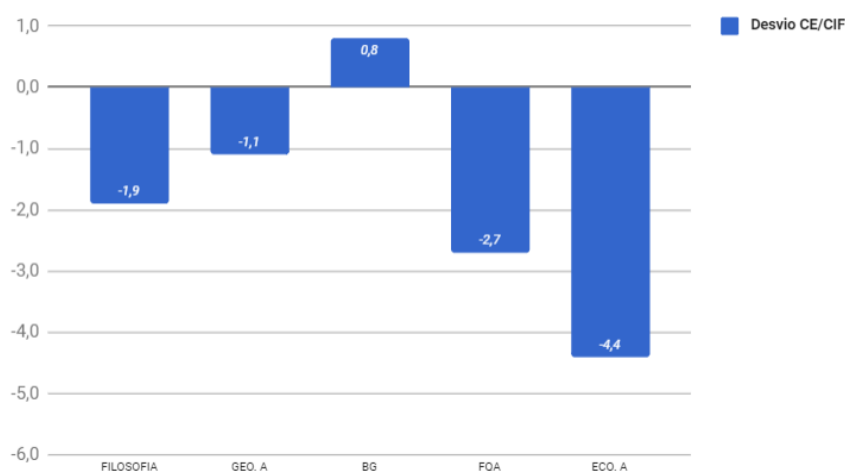

Desvio CE/CIF