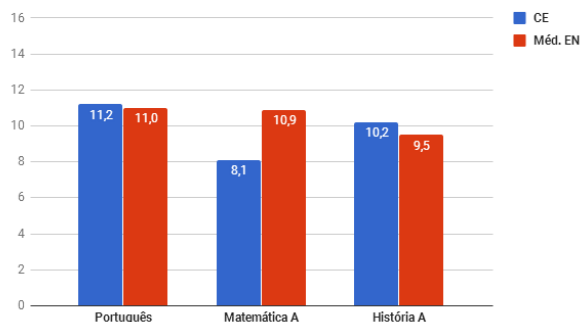

## 12º ANO

12º Ano 2015/2016 comparação CIF - CE - CF

Desvio CE/CIF e CF/CIF

12º Ano 2016/2017 comparação CIF - CE - CF

Desvio CE/CIF e CF/CIF

12º Ano 2017/2018 comparação CIF - CE - CF

Desvio CE/CIF e CF/CIF

12º Ano 2018/2019 comparação CIF - CE - CF

Desvio CE/CIF e CF/CIF

Nota: Não existem dados relativos ao ano letivo 2015/2016

12º Ano 2016/2017 comparação CE - Média EN

Desvio CE/Méd. EN

12º Ano 2017/2018 comparação CE - Média EN

Desvio CE/Méd. EN

12º Ano 2018/2019 comparação CE - Média EN

Desvio CE/Méd. EN

O Observatório de Qualidade  
agosto de 2020