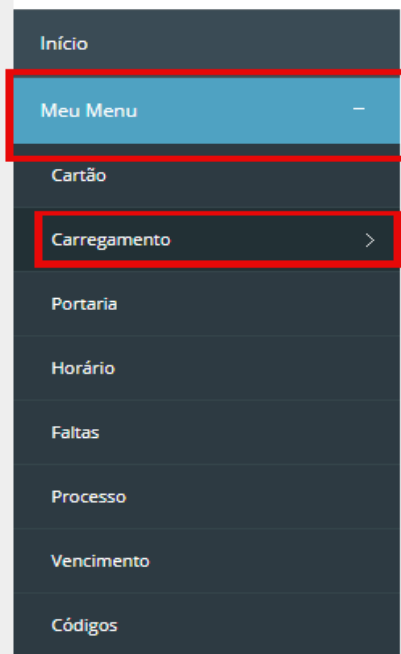

Como utilizar:

net **GIAE**

Carregamento

Tipos e movimentos carregamentos de cartões.

🏠 Início / Meu Menu / Carregamento

Para efetuar carregamentos no saldo do cartão através do MAWAY - Pagamentos Digitais Integrados é necessário a autenticação. Caso não possua as credenciais para autenticação, poderá efetuar o [registo](#) no MAWAY.

🔒 Autenticação

☐ Manter a sessão iniciada.

Autenticar

No NetGIAE, clique na opção Meu Menu e em seguida clique em Carregamento.

Para usar o serviço MAWAY, terá de criar uma conta em [MAWAY.pt](https://www.maway.pt) (ao aceder através do GIAE Online, é possível fazer isso).